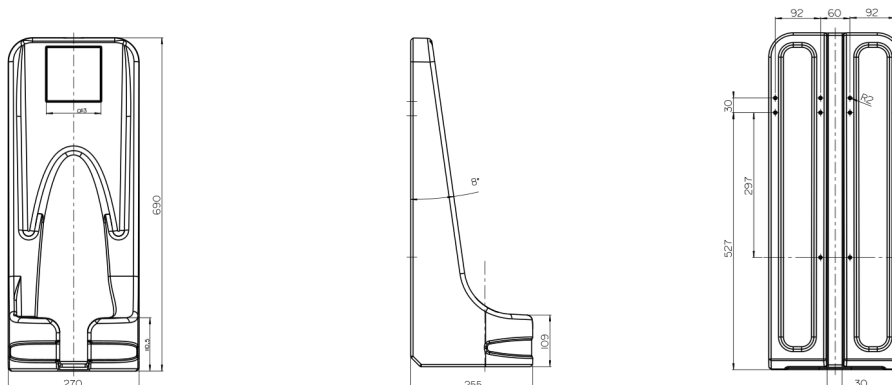

\* produkt sprzedawany bez gaśnicy

**Wymiary zewnętrzne [mm]:** 270x255x690

**Waga ca [kg]:** 3,0

**Skład:** 100% polietylen

**Opakowanie:** karton

**Ilość na palecie (szt.):** 24

**Waga palety [kg]:** 92

**Wymiary palety [cm]:** 120x90x200

## Rysunek techniczny