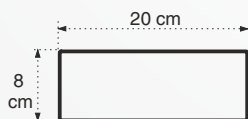

Grubość [mm]: 3
Waga ca [kg]: 1,5
Szerokość [mm]: 55
Skład: Stal ocynkowana

Pakowanie: folia stretch
Ilość na palecie: luzem

Standardowy zestaw

Mocowanie R
 Śruba M8 ocynkowana
 Podkładka M8
 Nakrętka M8 samokontrująca

Sposób mocowania

Opis zestawu

710003:

Mocowanie	R	x 2 szt.
Śruba	M8	x 8 szt.
Podkładka	M8	x 8 szt.
Nakrętka	M8	x 8 szt.
Waga ca		1,5 kg

Zalecane do skrzynek

Slick - box 500-3	513430
Slick - box 500-4	532530
Slick - box 750	753430