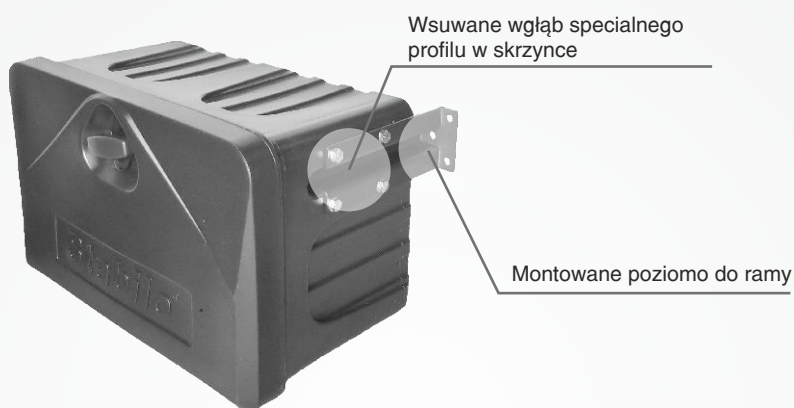

Grubość [mm]: 3
Waga ca [kg]: 1,5
Szerokość [mm]: 55
Skład: Stal ocynkowana

Pakowanie: folia stretch
Ilość na palecie: luzem

Standardowy zestaw

Mocowanie R
 Śruba M8 ocynkowana
 Podkładka M8
 Nakrętka M8 samokontrująca

Sposób mocowania

Opis zestawu

710003:

Mocowanie	R	x 2 szt.
Śruba	M8	x 8 szt.
Podkładka	M8	x 8 szt.
Nakrętka	M8	x 8 szt.
Waga ca		1,5 kg

Zalecane do skrzynek

Slick - box 500-3	513430
Slick - box 500-4	532530
Slick - box 750	753430

Jakość

Wykonane z najwyższej jakości materiałów, optymalna ładowność skrzyni **Slick -box** uzależniona jest m.in. od zastosowanego rodzaju mocowania, zaleca się stosowanie oryginalnych mocowań. Mocowanie 710003 oprócz ocynku jest również dodatkowo malowane proszkowo.