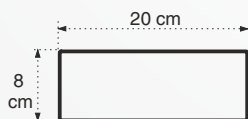

Dicke (mm): 3
Gewicht (kg) ca.: 1,5
Breite (mm): 55
Zusammensetzung: verzinkter Stahl

Verpacken: Stretchfolie
Menge pro Palette: lose

Standardsatz

R-Befestigung
 M8-Schraube verzinkt
 M8-Unterlegscheibe erweitert
 M8-Mutter selbstkonternt

Befestigungsart

Satzbeschreibung

710003:

Befestigung	R zu 500-3, 500-4, 750 x 2 Stk.
Schraube	M8 x 8 Stk.
Unterlegscheibe	M8 x 8 Stk.
Mutter	M8 x 8 Stk.
Gewicht ca.	1,5 kg

Empfohlen für die Kästen

Slick - box 500-3	513430
Slick - box 500-4	532530
Slick - box 750	753430