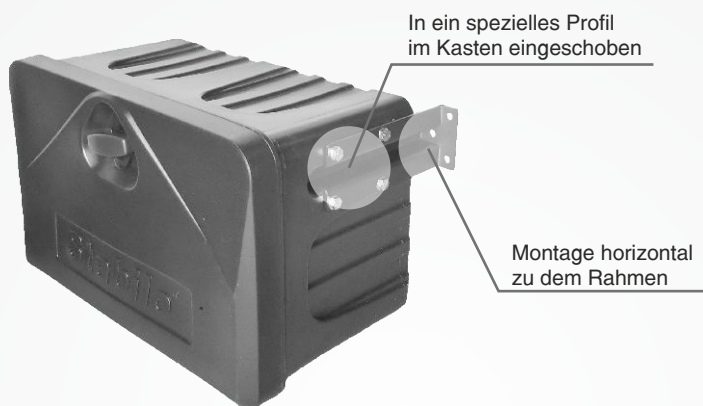

Dicke (mm): 3
Gewicht (kg) ca.: 1,5
Breite (mm): 55
Zusammensetzung: verzinkter Stahl

Verpacken: Stretchfolie
Menge pro Palette: lose

Standardsatz

R-Befestigung
 M8-Schraube verzinkt
 M8-Unterlegscheibe erweitert
 M8-Mutter selbstkonternt

Befestigungsart

Satzbeschreibung

710003:

Befestigung	R zu 500-3, 500-4, 750 x 2 Stk.
Schraube	M8 x 8 Stk.
Unterlegscheibe	M8 x 8 Stk.
Mutter	M8 x 8 Stk.
Gewicht ca.	1,5 kg

Empfohlen für die Kästen

Slick - box 500-3	513430
Slick - box 500-4	532530
Slick - box 750	753430

Qualität

Die **Stabilo®-box**-Kästen wurden aus Materialien der höchsten Qualität hergestellt. Ihre optimale Ladekapazität hängt u.a. von der eingesetzten Befestigungsart. Wir empfehlen originelle Stabilo-Befestigung zu benutzen. Die 710003-R-Befestigung wurde nicht nur verzinkt sondern auch noch zusätzlich pulverbeschichtet.